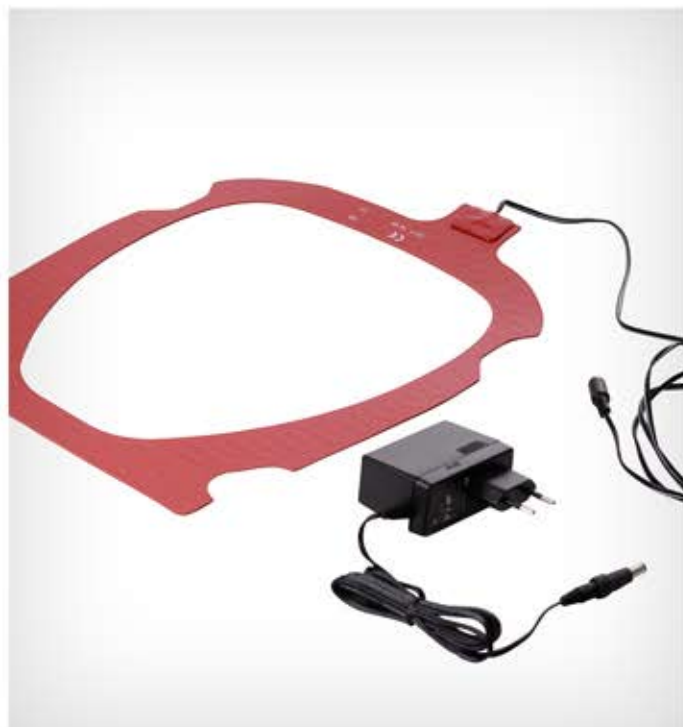

Värmesits, 14W, ej Cinderella Comfort
Elektrisk värmesits som klistras på sittringens undersida.
Art.nr. 900 090 **Pris: 1.750 kr**